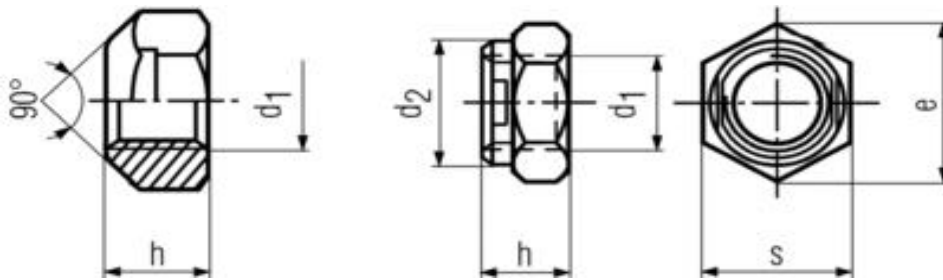

DIN 6925 All Metal Type Prevailing Torque Hex Nuts

ISO 7042 (This standard replace DIN980v)

d1	h	m	e min
M3	5.5	3.7	6.01
M4	7	4.2	7.66
M5	8	5.1	8.79
M6	10	6	11.05
M7	11	7	12.12
M8	13	8	14.38
M10	16	10	17.77
M12	18	12	20.03
M14	21	14	23.35
M16	24	16	26.75
M20	30	20	32.95
M24	36	24	39.55
M30	46	30	50.85
M36	55	36	60.79